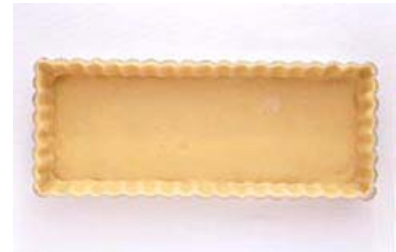

商品企画書

作成日 年 月 日

品番 907 JANコード 4904940009078

商品名 セパトタルト型 長方形

機能及び特長

**型崩れせずにいつまでも
使える商品です。**

タルトレット型に合わせて、パイが切りやすいように、型の縁が刃状になっているので、生地を型に入れ、縁を指で押すだけできれいに生地が切れます。また、底が外せるので、きれいに型から外せます。自分だけのオリジナルタルトを作ってみてください。

品質及び材質

材質 スチール[クロームメッキ]

包装状態 品シール袋入
包材

商品状態 <完成品> ・ <組立式>

注意事項

- ・ 冷やし型にはご使用にならないで下さい。
- ・ 使いはじめは、使う側に油を塗って空焼きをして下さい。
- ・ ご使用後は、中性洗剤などを使わずに、湯でさっと洗い、手早く水けを拭き取り、油を塗って収納して下さい。

摘要欄

- ・ 容量：550ml
- ・ 外径：10.0 × 24.8 × 2.5cm
- ・ 底：23.5 × 8.8cm
- ・ 底板：22.6 × 7.8cm