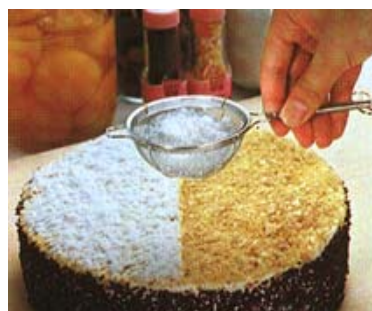

商品企画書

作成日 年 月 日

品番 1 5 5 7 JANコード 4904940015574

商品名 1 8 - 8 茶漉 大

機能及び特長

使いやすくて、洗うのが簡単！

お茶をこしたり、ゼリーやケーキの生地をこしたり、ケーキの仕上げに粉砂糖をふりかけたりするのに使います。目が細かいからきれいにこせます。

メーカー希望価格(税込) ¥ **504**