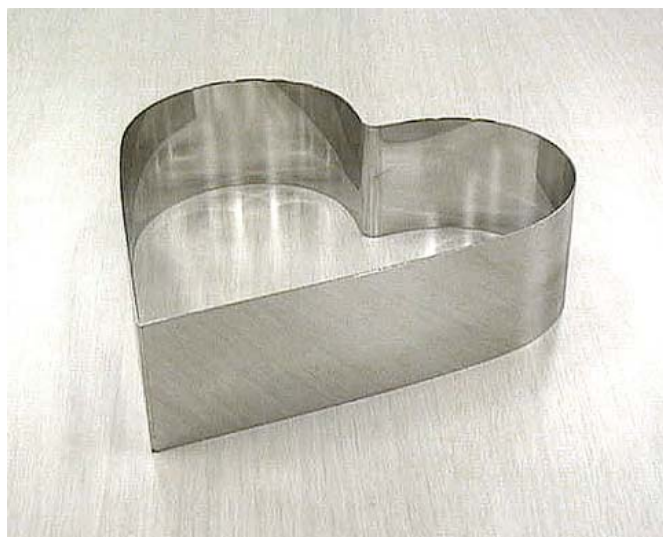

商品企画書

作成日 年 月 日

品番 1 6 4 3 JANコード 4904940016434

商品名 セルクル型ハート（深）180

機能及び特長

**応用が広く、
丈夫でいつまでも使えます。**

セルクルは枠だけの型。
天板で四角く焼いたスポンジを抜き取ったり、底に薄く焼いたタルトやスポンジ生地を敷き、ババロアやムースを冷やして固めるのに使います。中の詰め物は流れ出ないものが適しています。

メーカー希望価格(税込) ¥ 1,785
本体価格 ¥ 1,700